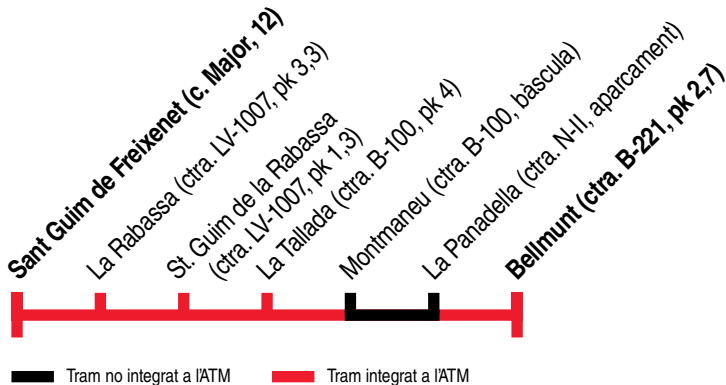

# Sant Guim de Freixenet - Bellmunt

## Sant Guim de Freixenet ▶ Bellmunt

**1** Esc

Estació	1	Esc
Sant Guim de Freixenet (c. Major, 12)	06.45	16.05
La Rabassa (ctra. LV-1007, pk 3,3)	06.53	16.10
St. Guim de la Rabassa (ctra. LV-1007, pk 1,3)	06.55	16.12
La Tallada (ctra. B-100, pk 4)	06.58	16.15
Montmaneu (ctra. B-100, bàscula)	07.01	16.18
La Panadella (ctra. N-II, aparcament)	07.05	16.21
Bellmunt (ctra. B-221, pk 2,7)	07.10	16.24