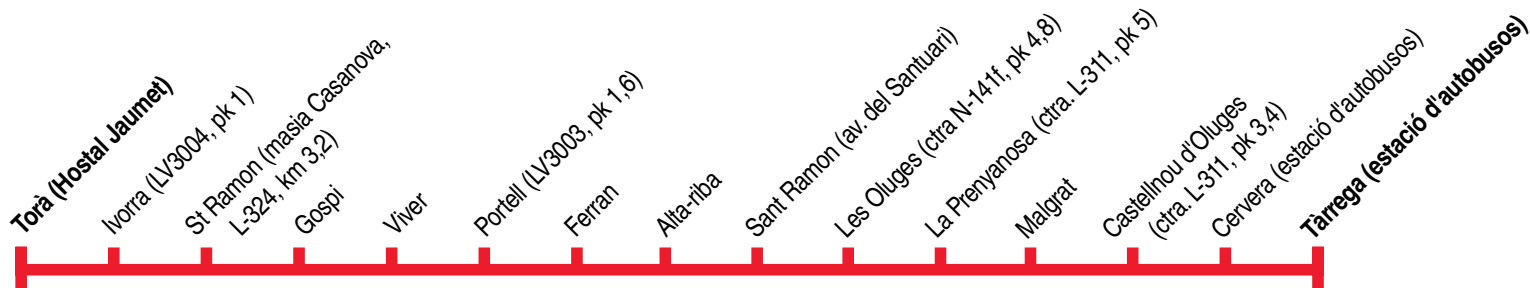

Torà - Cervera

504

Torà ▶ Cervera

1 Esc 2 Esc 1

	05:45	-	-	07:45	-
Torà (Hostal Jaumet)	05:45	-	-	07:45	-
Ivorra (LV3004, pk 1)	05:50	-	-	07:50	-
St Ramon (masia Casanova, L-324, km 3,2)	-	-	-	-	09:00
Gospi	-	-	-	-	09:05
Viver	05:55	06:55	06:55	-	09:10
Portell (LV3003, pk 1,6)	06:00	07:00	07:00	07:55	09:12
Ferran	06:04	-	07:03	-	09:15
Alta-riba	06:10	-	07:07	-	09:20
Sant Ramon (av. del Santuari)	06:13	07:10	07:10	08:00	09:23
Les Oluges (ctra N-141f, pk 4,8)	06:18	07:20	07:20	08:10	09:28
La Prenyanosa (ctra. L-311, pk 5)	06:25	07:25	07:25	08:15	09:35
Malgrat	06:29	07:27	07:27	08:17	09:39
Castellnou d'Oluges (ctra. L-311, pk 3,4)	06:33	07:30	07:30	08:20	09:43
Cervera (estació d'autobusos)	06:38	07:40	07:40	08:25	09:48
Tàrraga (estació d'autobusos)	-	-	-	08:40	-

Cervera ▶ Torà

3 Esc 1 Esc 1

	-	-	-	17:05	-
Tàrraga (estació d'autobusos)	-	-	-	17:05	-
Cervera (estació d'autobusos)	12:15	14:30	16:05	17:20	18:00
Castellnou d'Oluges (ctra. L-311, pk 3,4)	12:25	14:45	16:10	-	18:15
Malgrat	12:29	14:49	16:14	-	18:19
La Prenyanosa (ctra. L-311, pk 5)	12:32	14:52	16:17	-	18:22
les Oluges (ctra N-141f, pk 4,8)	12:40	14:59	16:24	17:27	18:30
Sant Ramon (av. del Santuari)	12:45	15:04	16:29	17:33	18:35
Alta-riba	12:48	15:09	16:34	-	18:38
Ferran	12:54	15:14	16:39	-	18:44
Portell (LV3003, pk 1,6)	12:59	15:19	16:44	17:38	18:48
Viver	13:04	15:24	16:49	-	18:53
Gospi	-	-	16:59	-	-
St Ramon (L-324, 41°44'N, 1°19'E)	-	-	17:04	-	-
Ivorra (LV3004, pk 1)	-	-	-	17:48	18:59
Torà (Hostal Jaumet)	-	-	-	17:53	19:05