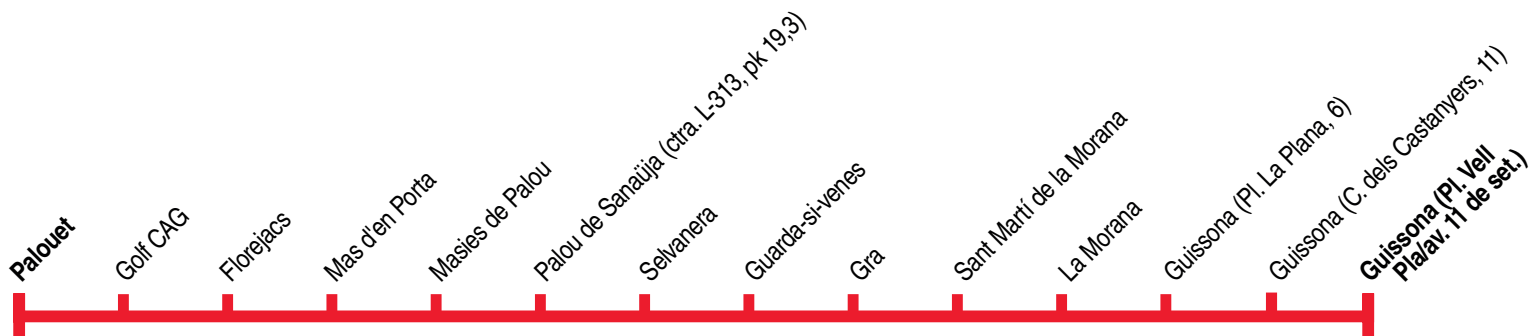

# Palouet - Guissona

## Palouet ▶ Guissona

	1	Esc	2	2	Esc	Esc	1
Palouet	05.10	07.00	07.00	-	08.25	-	10.30
Golf AG	05.15	07.05	07.05	-	08.30	-	10.35
Florejacs	05.30	07.15	07.15	08.10	-	08.15	10.45
Mas d'en Porta	05.33	07.18	07.18	08.12	-	08.18	10.47
Masies de Palou	05.37	07.22	07.22	08.15	-	08.20	10.49
Palou de Sanaüja (ctra. L-313, pk 19,3)	05.40	07.24	07.24	08.17	-	08.22	10.50
Selvanera	05.50	07.27	07.27	08.20	08.35	08.25	11.00
Guarda-si-venes	05.55	07.30	07.30	08.25	08.40	08.27	11.05
Gra	06.05	07.34	07.34	08.35	-	08.33	11.12
Sant Martí de la Morana	06.10	07.36	07.36	08.40	-	08.35	11.15
La Morana	06.15	07.38	07.38	08.45	-	08.37	11.17
Guissona (Pl. La Plana, 6)	06.19	07.40	07.40	08.49	08.49	08.40	11.19
Guissona (C. dels Castanyers, 11)	06.20	07.41	07.41	08.50	08.50	08.41	11.20
Guissona (Pl. Vell Pla/av. 11 de setembre)	06.21	07.42	07.42	08.51	08.51	08.42	11.21

## Guissona ▶ Palouet

	1	Esc	2	Esc	2	1
Guissona (C. dels Castanyers, 11)	13.15	14.30	14.30	16.40	17.00	18.40
Guissona (Pl. Vell Pla/av. 11 de setembre)	13.16	14.31	14.31	16.41	17.01	18.41
Guissona (Pl. La Plana, 6)	13.17	14.32	14.32	16.42	17.02	18.42
La Morana (L310, pk 17,9)	13.20	14.45	14.45	16.50	17.15	18.55
Sant Martí de la Morana (L310, pk 17)	13.22	14.48	14.48	16.52	17.17	19.00
Gra (L310, pk 15,9)	13.25	14.52	14.52	16.54	17.20	19.05
Guarda-si-venes	13.32	14.58	14.58	17.00	17.30	19.15
Selvanera	13.37	15.03	15.03	17.03	17.35	19.20
Palou de Sanaüja (ctra. L-313, pk 19,3)	13.47	15.08	15.08	17.08	17.40	19.30
Masies de Palou	13.49	15.10	15.10	17.10	17.42	19.33
Mas d'en Porta	13.52	15.12	15.12	17.14	17.46	19.36
Florejacs	13.57	15.15	15.15	17.17	17.49	19.40
Golf CAG	14.10	15.25	15.25	17.27	-	19.50
Palouet	14.15	15.30	15.30	17.32	-	20.00